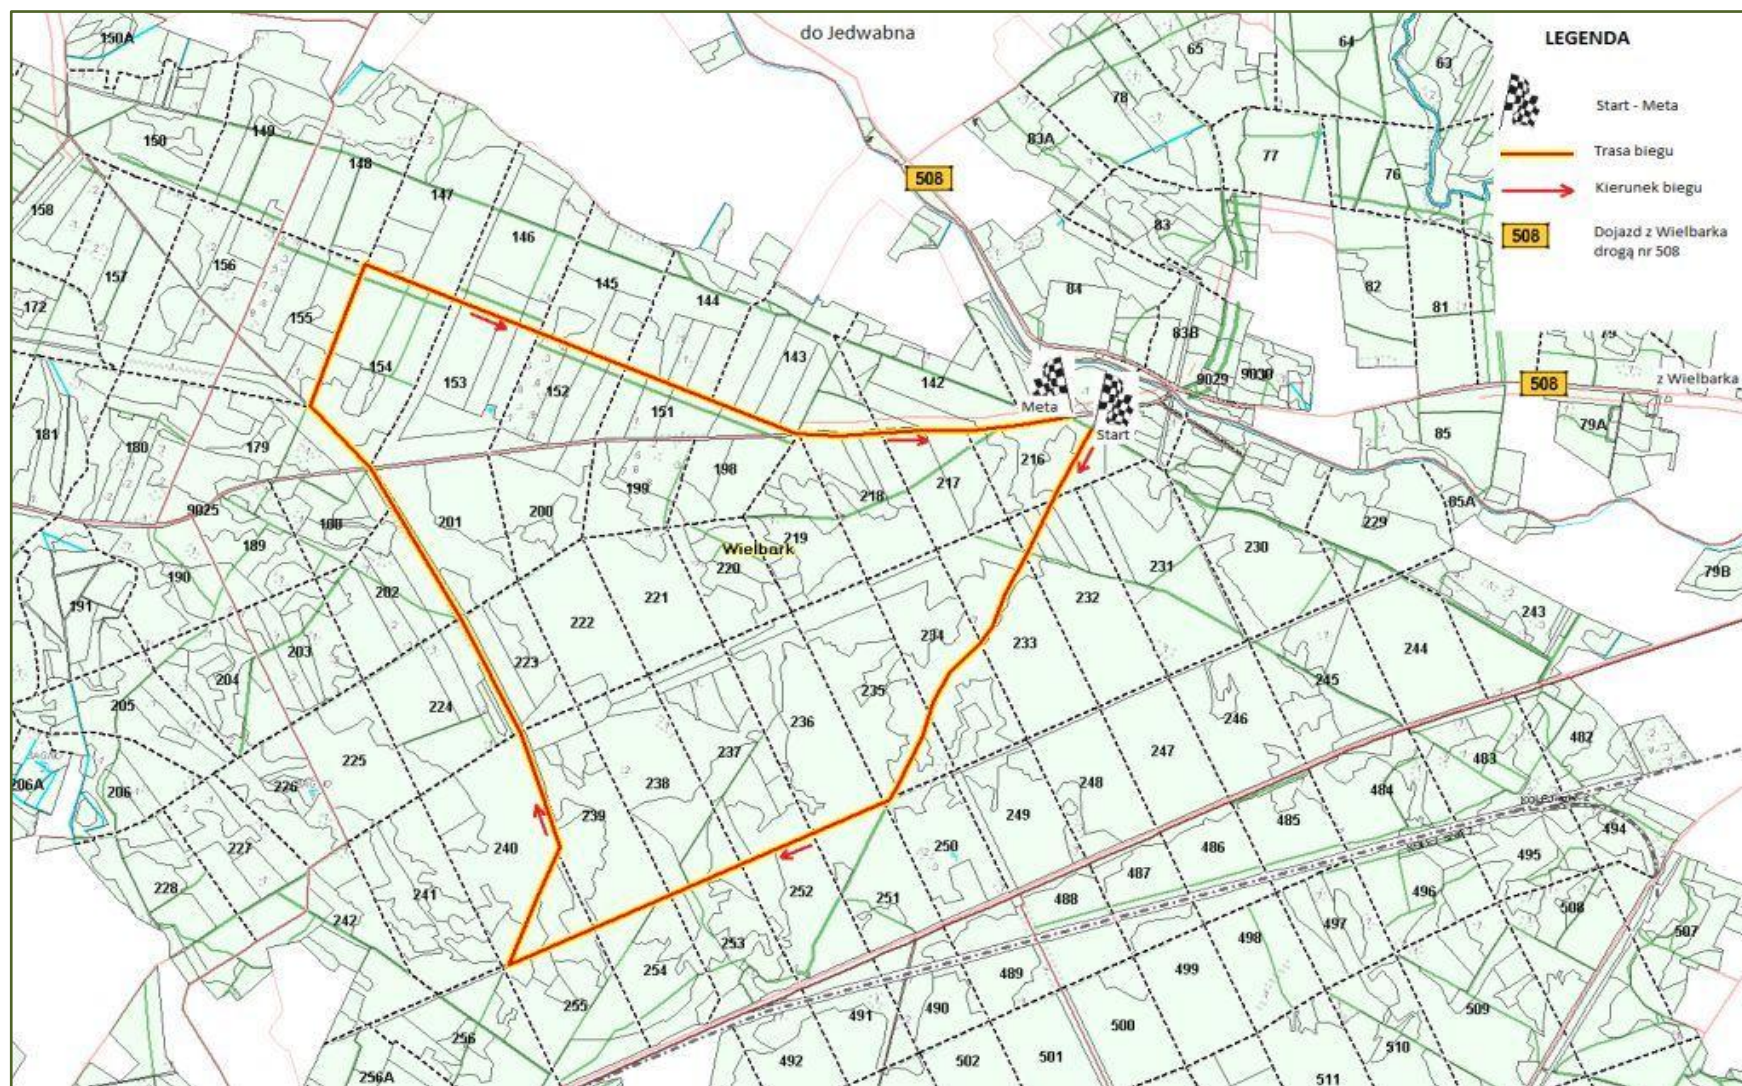

Trasa Biegu Leśnika

Nadleśnictwo Wielbark, 13 września 2014 roku